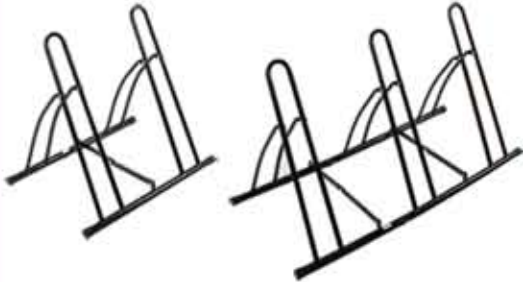

FIETSREKKEN

Zeer stevige fietsrek
voor 2, 3 of 4 fietsen
Kan gemakkelijk dichtgeklapt
worden om op te bergen!

2 fietsen **€ 14,95**
3 fietsen **€ 19,95**
4 fietsen **€ 24,95**

542-00215

SKELTER GOKART EN AANHANGWAGEN

Luxe & sportieve uitvoering, makkelijke stuurinrichting, gelagerde wielen,
banden 400x160 op lucht, schommelras, vrijloop automaat.

Go-kart **€ 149**
Go-kart met dubbel zitje **€ 165**

Aanhangwagen
Met kiepinrichting
Gelagerde wielen
en uitneembare
schotten

€ 39,50